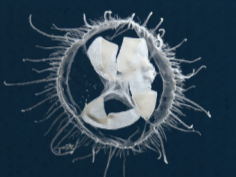

尋找香港的水母

SEARCHING FOR HONG KONG'S JELLYFISH

澳洲斑點水母
Australian spotted jellyfish
Phyllorhiza punctata
↔ 50 cm

海月水母
Moon jellyfish
Aurelia sp.
↔ 45 cm

巴布亞硝水母
Papuan spotted jellyfish
Mastigias papua/albipunctatus
↔ 6-9 cm

瓜水母
Comb jelly
Beroe sp.
↔ 12 cm

僧帽水母
Portuguese Man O'War
Physalia physalis
↔ <30 cm (漂浮 float)

夜光游水母
Mauve stinger
Pelagia noctiluca
↔ 5-10 cm

蝶形梭口水母
Crowned jellyfish
Netrostoma setouchianum
↔ <20 cm

桃花水母
Peach blossom jellyfish
Craspedacusta sowerbii
↔ <2.5 cm
(淡水 Freshwater)

鞭腕水母
River jellyfish
Acromitus flagellatus
↔ 12 cm

黃斑海蜇
Flower jellyfish
Rhopilema hispidum
↔ 25-70 cm

中華金水母
Malaysian Sea Nettle
Chrysaora chinensis
↔ <15 cm

倒立水母/仙后水母
Upside-down jellyfish
Cassiopeia sp.
↔ <12 cm